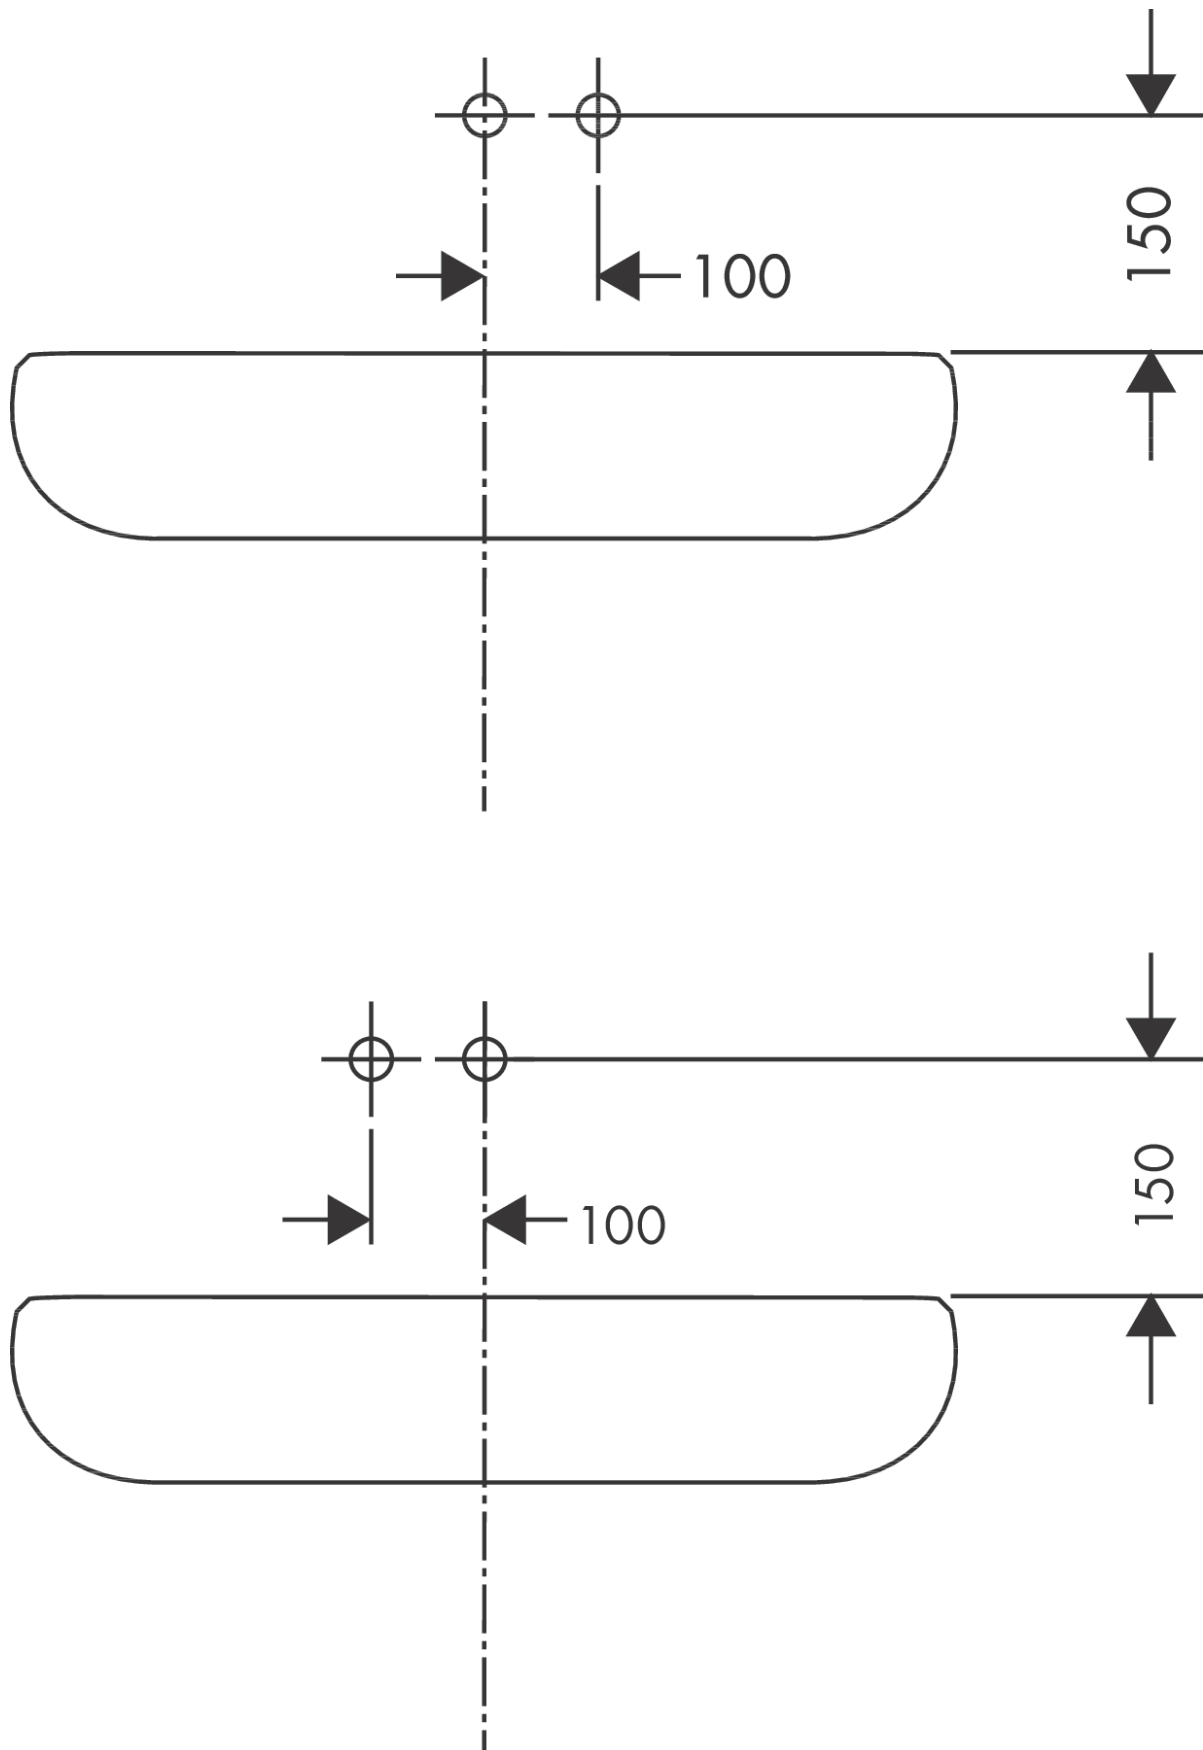

Talis S

ééngreeps wastafelmengkraan afbouwdeel voor wandmontage, plaat, voorsprong 225 mm en afvoerplug

Oppervlakte finish: **chrom** Artikelnummer: **72111000**

Beschrijving

- voorsprong uitloop 225 mm
- met vaste uitloop
- straalsoort: Normale straal
- maximale doorstroomhoeveelheid bij 3 bar: 5 l/min
- duurzaam keramisch kardoes
- niet-sluitende afvoergarnituur
- materiaal afvoergarnituur: metaal
- handgreep kan rechts of links worden geplaatst, afhankelijk van de montage van het inbouwdeel

Artikeldetails

Vrijblijvende advies verkoopprijs excl. BTW 302,05 €

Vrijblijvende advies verkoopprijs incl. BTW 365,48 €

Technologie

Productfoto

Maattekening

Doorstroomdiagram

Talis S**ééngreeps wastafelmengkraan afbouwdeel voor wandmontage, plaat, voorsprong 225 mm en afvoerplug**Oppervlakte finish: **chrom** Artikelnummer: **72111000****Inbouwvoorbeeld**

Talis S

ééngreeps wastafelmengkraan afbouwdeel voor wandmontage, plaat, voorsprong 225 mm en afvoerplug

Oppervlakte finish: **chrom** Artikelnummer: **72111000**

Explosietekening

Bouwjaar: >10/15

Talis S

ééngreeps wastafelmengkraan afbouwdeel voor wandmontage, plaat, voorsprong 225 mm en afvoerplug

Oppervlakte finish: **chrom** Artikelnummer: **72111000**

**Reserveonderdelenlijst**

Bouwjaar: >10/15

Regel	Beschrijving	Artikelnummer	Prijs incl. BTW	VE
1	greep	92648000	-	1
2	greepstop	96338000	-	1
3	afdekkap	92657000	-	1
4	moer	92658000	-	1
5	O-ring 33x1,5	98164000	-	1
6	kardoes compl.	97685000	-	1
7	borgschroef	95140000	-	1
8	dichting	98865000	-	1
9	O-ring 26x2	98147000	-	1
10	kardoesadapter	95634000	-	1
11	rozet	92649000	-	1
12	O-ring 35x3	98435000	-	1
13	uitloop 225 mm	92656000	-	1
14	perlator M24x1 (5 l/min)	13185000	-	1
15	inbusschroef M5x6	97768000	-	1
16	O-Ring 36x2,5	98190000	-	1
17	aansluiting G½	95626000	-	1
18	O-ring 13x2	98128000	-	1
a	afvoer	50001000	-	1
b	verlengset 25 mm voor 13622180	31971000	-	1
c	adapter voor geruild aansluiting	93819000	-	1