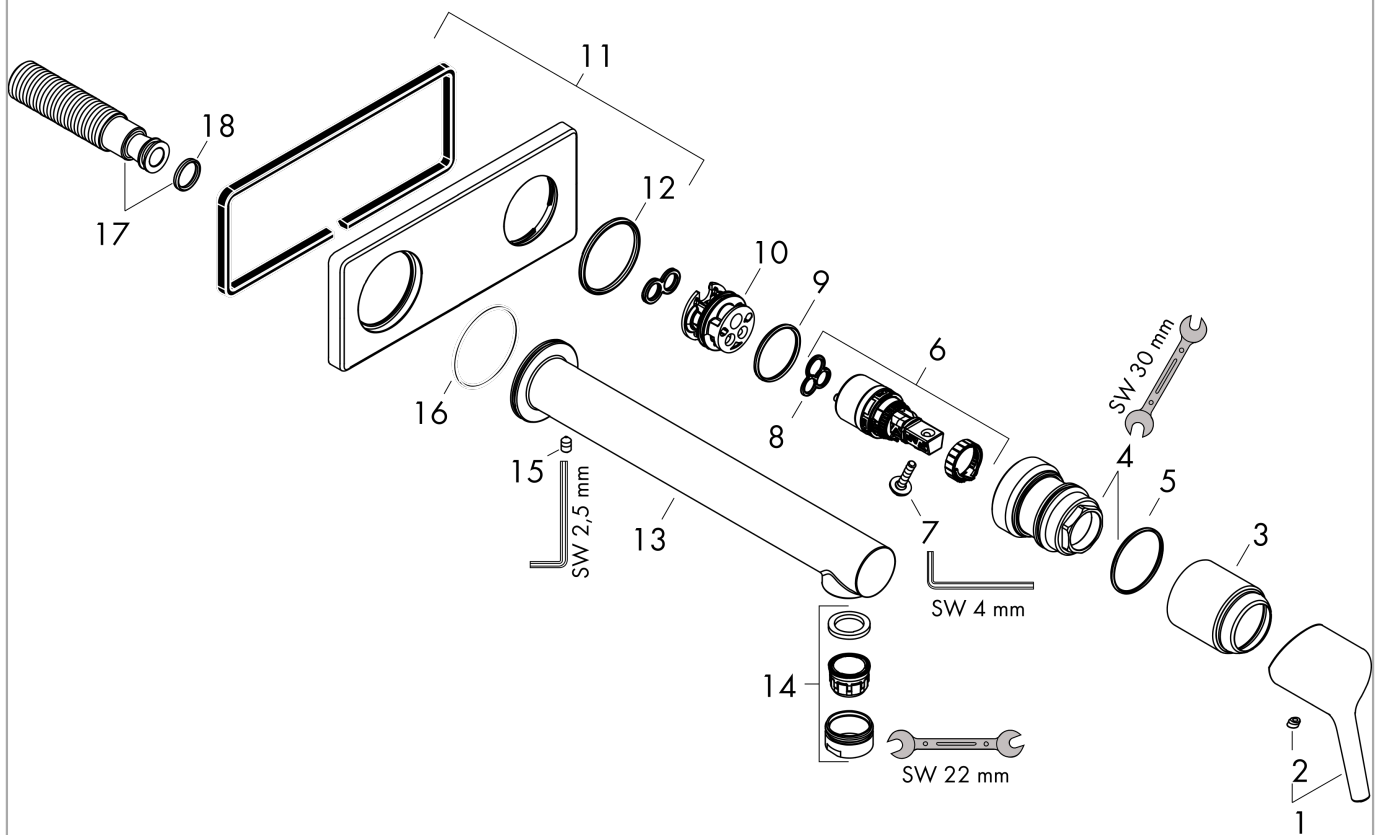

Talis S

ééngreeps wastafelmengkraan afbouwdeel voor wandmontage, plaat, voorsprong 225 mm en afvoerplug

Oppervlakte finish: **chrom** Artikelnummer: **72111000**

Beschrijving

- voorsprong uitloop 225 mm
- met vaste uitloop
- straalsoort: Normale straal
- maximale doorstroomhoeveelheid bij 3 bar: 5 l/min
- duurzaam keramisch kardoes
- niet-sluitende afvoergarnituur
- materiaal afvoergarnituur: metaal
- handgreep kan rechts of links worden geplaatst, afhankelijk van de montage van het inbouwdeel

Artikeldetails

Vrijblijvende advies verkoopprijs excl. BTW 302,05 €

Vrijblijvende advies verkoopprijs incl. BTW 365,48 €

Technologie

Productfoto

Maattekening

Doorstroomdiagram

Talis S**ééngreeps wastafelmengkraan afbouwdeel voor wandmontage, plaat, voorsprong 225 mm en afvoerplug**Oppervlakte finish: **chrom** Artikelnummer: **72111000****Inbouwvoorbeeld**

Talis S

ééngreeps wastafelmengkraan afbouwdeel voor wandmontage, plaat, voorsprong 225 mm en afvoerplug

Oppervlakte finish: **chrom** Artikelnummer: **72111000**

Explosietekening

Bouwjaar: >10/15

Talis S

ééngreeps wastafelmengkraan afbouwdeel voor wandmontage, plaat, voorsprong 225 mm en afvoerplug

Oppervlakte finish: **chrom** Artikelnummer: **72111000**

**Reserveonderdelenlijst**

Bouwjaar: >10/15

Regel	Beschrijving	Artikelnummer	Prijs incl. BTW	VE
1	greep	92648000	-	1
2	greepstop	96338000	-	1
3	afdekkap	92657000	-	1
4	moer	92658000	-	1
5	O-ring 33x1,5	98164000	-	1
6	kardoes compl.	97685000	-	1
7	borgschroef	95140000	-	1
8	dichting	98865000	-	1
9	O-ring 26x2	98147000	-	1
10	kardoesadapter	95634000	-	1
11	rozet	92649000	-	1
12	O-ring 35x3	98435000	-	1
13	uitloop 225 mm	92656000	-	1
14	perlator M24x1 (5 l/min)	13185000	-	1
15	inbusschroef M5x6	97768000	-	1
16	O-Ring 36x2,5	98190000	-	1
17	aansluiting G½	95626000	-	1
18	O-ring 13x2	98128000	-	1
a	afvoer	50001000	-	1
b	verlengset 25 mm voor 13622180	31971000	-	1
c	adapter voor geruild aansluiting	93819000	-	1