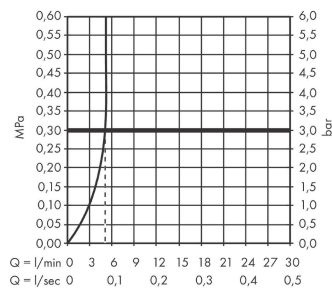

Talis S

ééngreeps wastafelmengkraan afbouwdeel voor wandmontage, plaat, voorsprong 225 mm en afvoerplug

Oppervlakte finish: **chrom** Artikelnummer: **72111000**

Beschrijving

- voorsprong uitloop 225 mm
- met vaste uitloop
- straalsoort: Normale straal
- maximale doorstroomhoeveelheid bij 3 bar: 5 l/min
- duurzaam keramisch kardoes
- niet-sluitende afvoergarnituur
- materiaal afvoergarnituur: metaal
- handgreep kan rechts of links worden geplaatst, afhankelijk van de montage van het inbouwdeel

Artikeldetails

Vrijblijvende advies verkoopprijs excl. BTW 302,05 €

Vrijblijvende advies verkoopprijs incl. BTW 365,48 €

Technologie

Productfoto

Maattekening

Doorstroomdiagram

Talis S**ééngreeps wastafelmengkraan afbouwdeel voor wandmontage, plaat, voorsprong 225 mm en afvoerplug**Oppervlakte finish: **chrom** Artikelnummer: **72111000****Inbouwvoorbeeld**