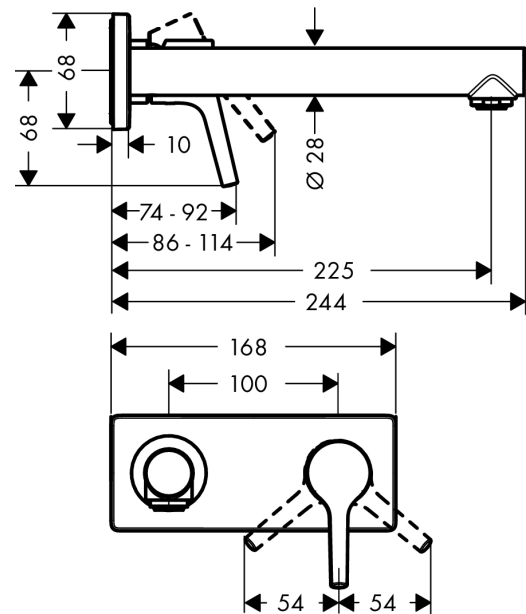

Talis S

ééngreeps wastafelmengkraan afbouwdeel voor wandmontage, plaat, voorsprong 225 mm en afvoerplug

Oppervlakte finish: **chrom** Artikelnummer: **72111000**

Beschrijving

- voorsprong uitloop 225 mm
- met vaste uitloop
- straalsoort: Normale straal
- maximale doorstroomhoeveelheid bij 3 bar: 5 l/min
- duurzaam keramisch kardoes
- niet-sluitende afvoergarnituur
- materiaal afvoergarnituur: metaal
- handgreep kan rechts of links worden geplaatst, afhankelijk van de montage van het inbouwdeel

Artikeldetails

Vrijblijvende advies verkoopprijs excl. BTW 302,05 €

Vrijblijvende advies verkoopprijs incl. BTW 365,48 €

Technologie

Productfoto

Maattekening

Doorstroomdiagram

Talis S**ééngreeps wastafelmengkraan afbouwdeel voor wandmontage, plaat, voorsprong 225 mm en afvoerplug**Oppervlakte finish: **chrom** Artikelnummer: **72111000****Inbouwvoorbeeld**

Talis S

ééngreeps wastafelmengkraan afbouwdeel voor wandmontage, plaat, voorsprong 225 mm en afvoerplug

Oppervlakte finish: **chrom** Artikelnummer: **72111000**

Explosietekening

Bouwjaar: >10/15

Talis S

ééngreeps wastafelmengkraan afbouwdeel voor wandmontage, plaat, voorsprong 225 mm en afvoerplug

Oppervlakte finish: **chrom** Artikelnummer: **72111000**

**Reserveonderdelenlijst**

Bouwjaar: >10/15

Regel	Beschrijving	Artikelnummer	Prijs incl. BTW	VE
1	greep	92648000	-	1
2	greepstop	96338000	-	1
3	afdekkap	92657000	-	1
4	moer	92658000	-	1
5	O-ring 33x1,5	98164000	-	1
6	kardoes compl.	97685000	-	1
7	borgschroef	95140000	-	1
8	dichting	98865000	-	1
9	O-ring 26x2	98147000	-	1
10	kardoesadapter	95634000	-	1
11	rozet	92649000	-	1
12	O-ring 35x3	98435000	-	1
13	uitloop 225 mm	92656000	-	1
14	perlator M24x1 (5 l/min)	13185000	-	1
15	inbusschroef M5x6	97768000	-	1
16	O-Ring 36x2,5	98190000	-	1
17	aansluiting G½	95626000	-	1
18	O-ring 13x2	98128000	-	1
a	afvoer	50001000	-	1
b	verlengset 25 mm voor 13622180	31971000	-	1
c	adapter voor geruild aansluiting	93819000	-	1